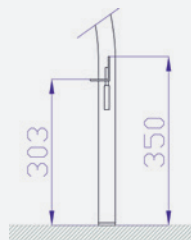

# Lena

H: EPOXY (EP../EPA..)

Ø 35 mm

zijsponden - longerons - Bettseiten - bedsides : "L" 48 x 40 mm, ht 4,5 cm

		90
	TH	82,0
	TB	94,0
	TD	207,0
	H	35,5
	B x D	90x200
	m <sup>3</sup>	0,10
	kg	16,1

B Lena HT Z